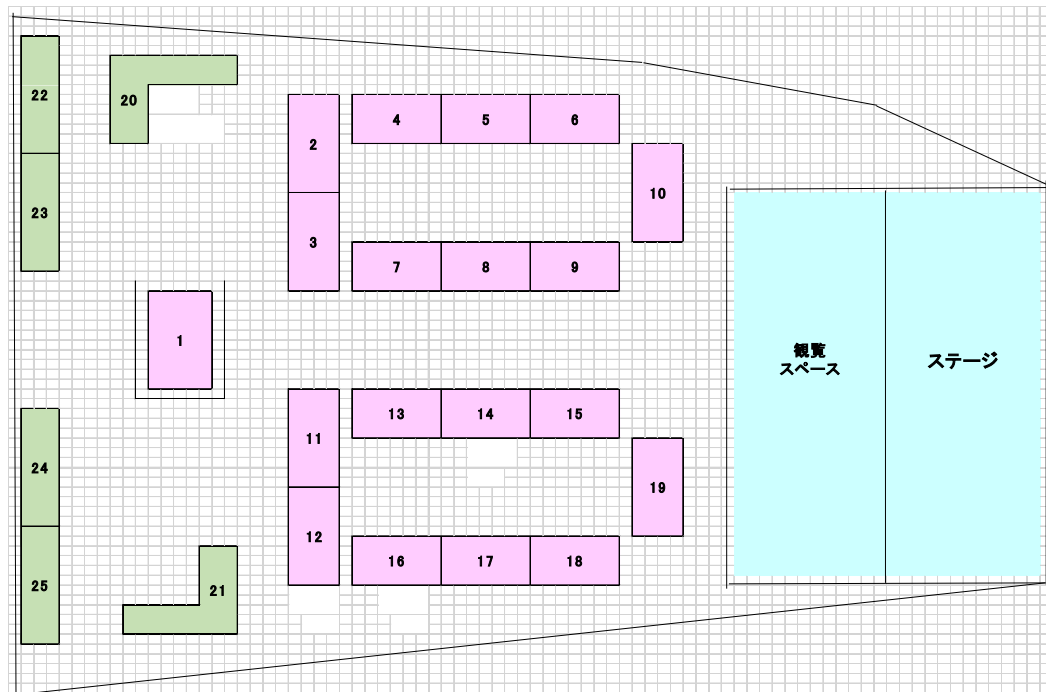

# ママまつりin小田原 会場マップ

日時:2016年6月19日(日)10:00~16:00

会場:小田原ダイナシティ 主催:チルドリンママまつり in 実行委員会

ブース名	出展内容
1 日本おひるねアート協会	ワンコインおひるねアート撮影会 おさるのかごやバージョン
2 かわいいアルバム屋さん♡Scr	写真をステキに楽しくデコレーション!
3 apbooking.jam	スクラップブックのワークショップと手作りアルバム&カードの販売
4 flower	見て楽しく使って役立つ布小物編み小物の販売
5 marimo	ハンドペイント小物と、毛糸とビーズを使ったカラフルアクセサリ雑貨の販売
6 mama's handmade Anuenue	子育てや家事の合間に作品を作っているママハンドメイドクリエイターチームの作品販売
7 HEMP☆LINO	HEMP(麻ひも)を使った雑貨 アクセサリなどの販売
8 KAO★RIC	ママとキッズの手編み、布、レジン小物の販売
9 PrincessFlower&Aulii	ハンドメイドレジンアクセサリ販売・ボディジュエリー
10 おーちゃんのミニミニパン屋さん	食べられる生地で作ったミニチュアパンを乾燥させ、ニスを塗ってマグネットなどにしています
11 PuaPua	レジンレジンアクセサリのワークショップ
12 イボラニハワイ	ハワイアンリボンレイのワークショップ
13 Lotus Salon	アイシングクッキーの体験ワークショップ
14 チョークスリーパー	フェイス&ボディペインティング
15 日本ベビーサイン協会	ベビーサインの紹介、ミニ体験会
17 こどもデザイン室	【選べるワークショップ】こどもデザイン室を体験してみよう! ●体験テーマ「巻く」「しかく」など
18 LaLa Beach	スワロフスキーを使ったアクセサリ販売、こども向けワークショップ
19 キーステーション	レザーを使ってミニランドセルとミニ靴を作るワークショップ
20 ワタミファーム&エナジー	電気の明細書を持ってきてくださった方にはプレゼントがあるよ
21 おうちコープ	毎日の暮らしに役立つ安心をお届けする宅配サービスのご案内
22 西武小田原店	クラブオンカード入会受付、入会の方ガラポンできます
23 神奈川県	子育て応援パスポート入会受付、入会の方ガラポンできます
24 チルドリン	受付、スタンプラリー

	ステージ	ステージ内容
10:15~10:20	オープニング	司会者&実行委員、キンタロウ紹介
10:20~10:50	ハワイアンリトミックAnuenue	親子さんと一緒に歌ったりダンスをしたり日頃のレッスンの発表も行ないます
11:00~11:20	楽団☆アクアマリン	歌や踊り、パネルシアター等を取り入れたパフォーマンス
11:25~11:45	FETIA Polynesians	フラ&タヒチアダンス
11:50~12:05	ニッキーステージ	錦通り商店街のキャラクター「ニッキー」のステージ
12:05~12:45	UP GROUND	ヒップホップダンス
	キンタロウ	
12:55~13:25	お歌リトミック☆tetote☆	ボイストレーナーが教えるお歌とリズム運動! 親子で楽しめる☆tetote☆のリトミック
13:30~14:10	UP GROUND	ヒップホップダンス
14:30~14:50	カルチャーセンター小田原	フラクラスの発表
15:10~15:30	Hula Hau'oli	小さい子供達を含む男女数名でのフラショーになります
15:50~16:00	エンディング	司会者&実行委員